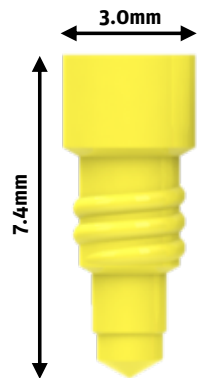

# LAB SCREW Data Sheet

ZERAMEX® **P6**

### **P35450**

**Passt zu:**  
P6 Abutment SN straight, 1mm (P15501)  
P6 Abutment SN straight, 2mm (P15502)

**Erkennungsmerkmal ggü. anderen SN Schrauben:**  
Länge: 7.4mm

**Anzugsmoment: 5 Ncm**

### **P35451**

**Passt zu:**  
P6 Abutment SN angular 15° (P15515)

**Erkennungsmerkmal ggü. anderen SN Schrauben:**  
Länge: 6.3mm

**Anzugsmoment: 5 Ncm**

### **P36451**

**Passt zu:**  
P6 Abutment RN angular 15° (P16515)

**Erkennungsmerkmal ggü. anderen RN Schrauben:**  
Länge: 6.7mm

**Anzugsmoment: 5 Ncm**