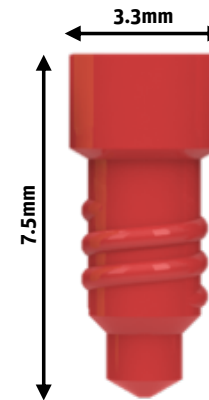

### **P35450**

**Passt zu:**  
P6 Abutment SN straight, 1mm (P15501)  
P6 Abutment SN straight, 2mm (P15502)

**Erkennungsmerkmal ggü. anderen SN Schrauben:**  
Länge: 7.4mm

**Anzugsmoment: 5 Ncm**

### **P35451**

**Passt zu:**  
P6 Abutment SN angular 15° (P15515)

**Erkennungsmerkmal ggü. anderen SN Schrauben:**  
Länge: 6.3mm

**Anzugsmoment: 5 Ncm**

### **P36450**

**Passt zu:**  
P6 Abutment RN straight, 1mm (P16501)  
P6 Abutment RN straight, 2mm (P16502)

**Erkennungsmerkmal ggü. anderen RN Schrauben:**  
Länge: 7.5mm

**Anzugsmoment: 5 Ncm**

### **P36451**

**Passt zu:**  
P6 Abutment RN angular 15° (P16515)

**Erkennungsmerkmal ggü. anderen RN Schrauben:**  
Länge: 6.7mm

**Anzugsmoment: 5 Ncm**