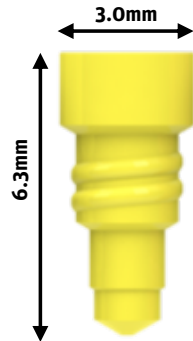

### **P35450**

**Passt zu:**  
P6 Abutment SN straight, 1mm (P15501)  
P6 Abutment SN straight, 2mm (P15502)

**Erkennungsmerkmal ggü. anderen SN Schrauben:**  
Länge: 7.4mm

**Anzugsmoment: 5 Ncm**

### **P35451**

**Passt zu:**  
P6 Abutment SN angular 15° (P15515)

**Erkennungsmerkmal ggü. anderen SN Schrauben:**  
Länge: 6.3mm

**Anzugsmoment: 5 Ncm**

### **P36450**

**Passt zu:**  
P6 Abutment RN straight, 1mm (P16501)  
P6 Abutment RN straight, 2mm (P16502)

**Erkennungsmerkmal ggü. anderen RN Schrauben:**  
Länge: 7.5mm

**Anzugsmoment: 5 Ncm**

### **P36451**

**Passt zu:**  
P6 Abutment RN angular 15° (P16515)

**Erkennungsmerkmal ggü. anderen RN Schrauben:**  
Länge: 6.7mm

**Anzugsmoment: 5 Ncm**