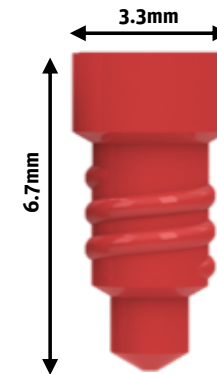

### **P35450**

**Passt zu:**  
P6 Abutment SN straight, 1mm (P15501)  
P6 Abutment SN straight, 2mm (P15502)

**Erkennungsmerkmal ggü. anderen SN Schrauben:**  
Länge: 7.4mm

**Anzugsmoment: 5 Ncm**

### **P35451**

**Passt zu:**  
P6 Abutment SN angular 15° (P15515)

**Erkennungsmerkmal ggü. anderen SN Schrauben:**  
Länge: 6.3mm

**Anzugsmoment: 5 Ncm**

### **P36450**

**Passt zu:**  
P6 Abutment RN straight, 1mm (P16501)  
P6 Abutment RN straight, 2mm (P16502)

**Erkennungsmerkmal ggü. anderen RN Schrauben:**  
Länge: 7.5mm

**Anzugsmoment: 5 Ncm**

### **P36451**

**Passt zu:**  
P6 Abutment RN angular 15° (P16515)

**Erkennungsmerkmal ggü. anderen RN Schrauben:**  
Länge: 6.7mm

**Anzugsmoment: 5 Ncm**